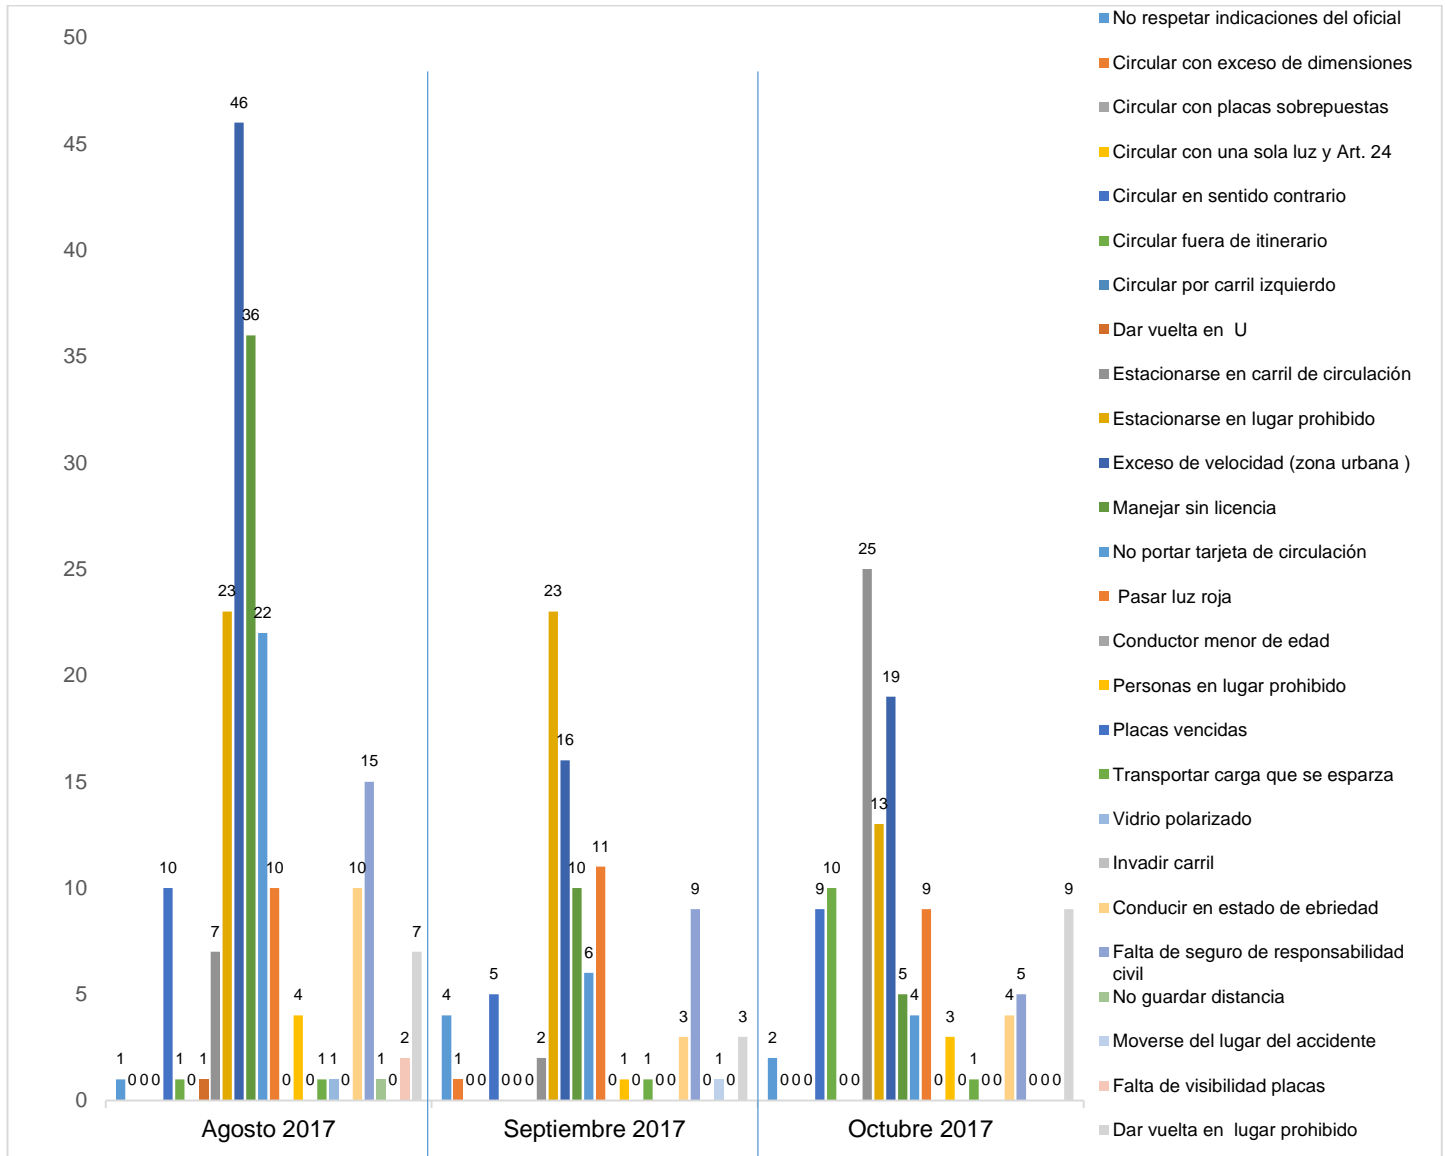

MUNICIPIO DE GARCÍA, NUEVO LEÓN

OCTUBRE DEL 2017

INSTITUCIÓN DE POLICÍA PREVENTIVA MUNICIPAL

ESTADÍSTICAS DE GRÁFICA DE INFRACCIONES

Área responsable de generar la información: Institución de Policía Preventiva Municipal.